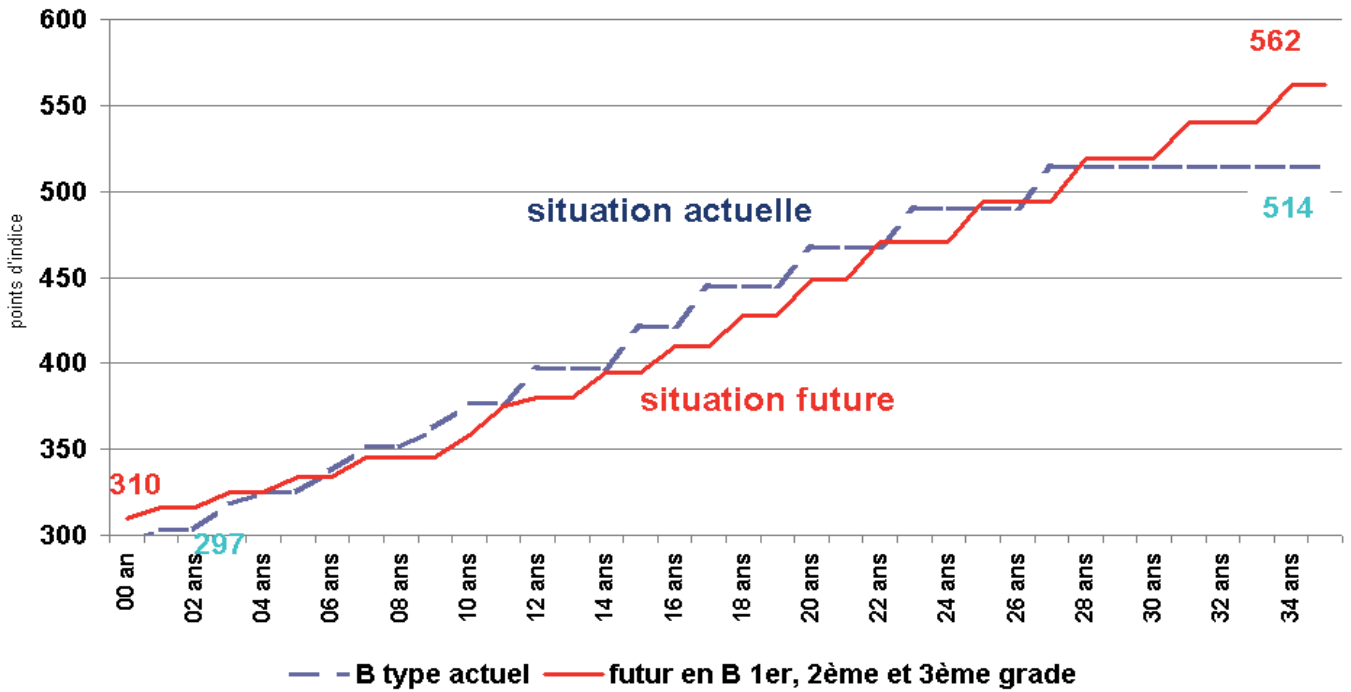

déroulement de carrière actuel et futur (dans le meilleur des cas)
pour des agents en B type (ex : TA, TSC, SA)

déroulement actuel et futur de carrière dans le meilleur des cas
pour des agents en C2I (ex: Bibliothécaire adjoint spécialisé)